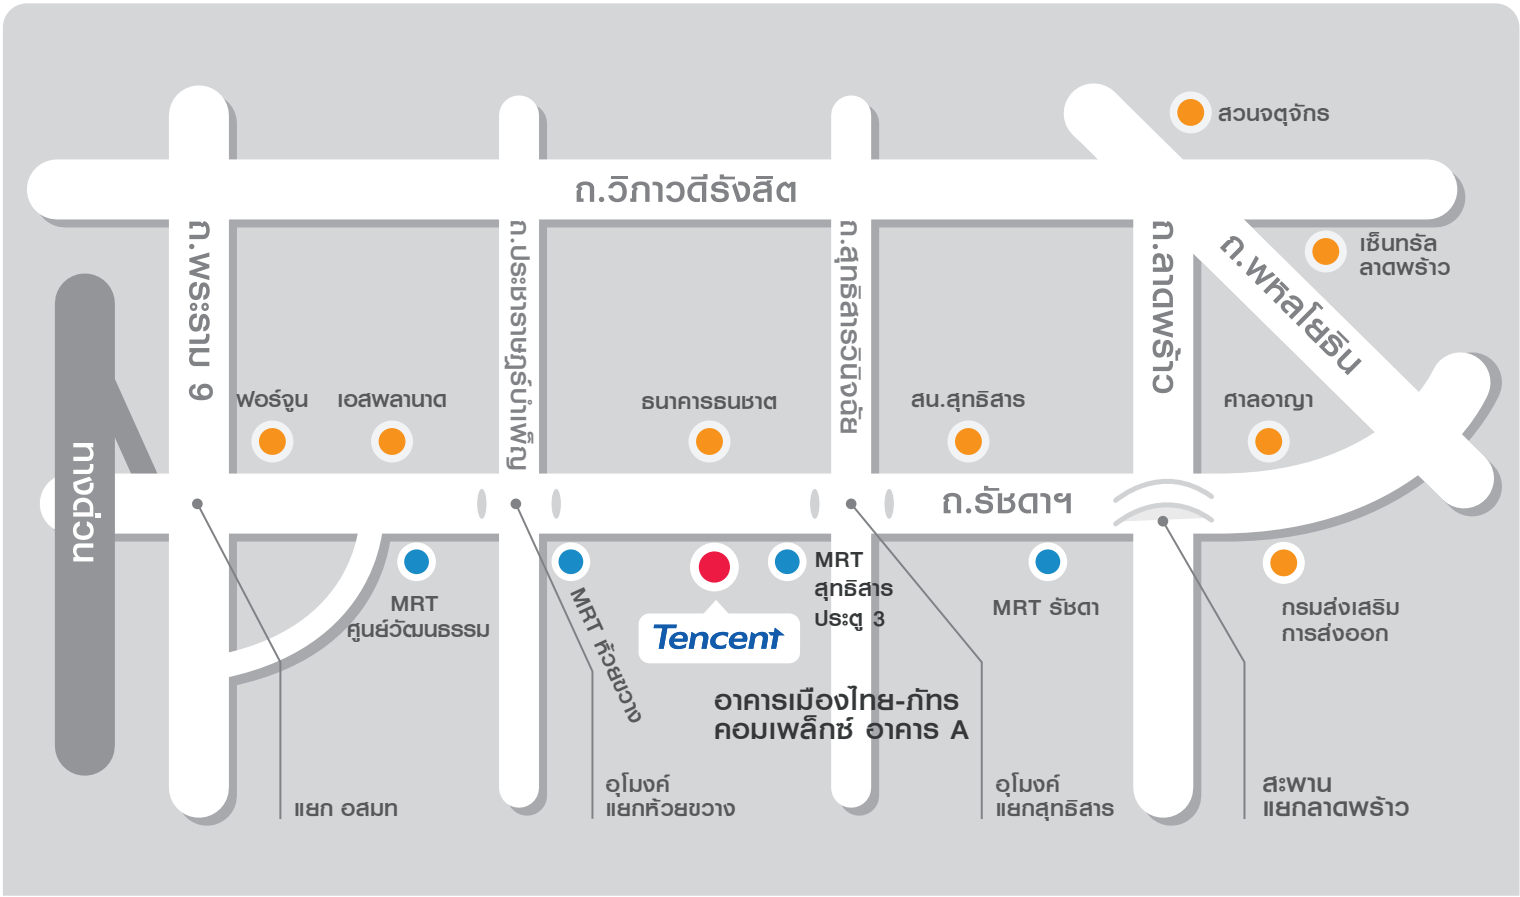

# แผนที่บริษัท เทนเซ็นต์ (ประเทศไทย) จำกัด

### รถเมล์

- สายที่ผ่าน 73, 136, 137, 172, 179, 185, 186, 206, 514, 517, 528, 529, ปอ.73, 73ก.

### รถไฟฟ้าใต้ดิน MRT

- ลงสถานีสุทธิสาร ทางออก 3 อาคารเมืองไทยภัทร เมื่อขึ้นบันไดเลื่อนมาจนถึงปากทางแล้วให้สั้วซ้าย เดินมาตามถนนประมาณ 50 เมตรอาคารเมืองไทยภัทรจะอยู่ทางซ้ายมือ

### รถส่วนตัว

- มาจาก ถ.ลาดพร้าวมุ่งหน้า ถ.พระราม 9 เมื่อมาถึงแยกสุทธิสารไม่ต้องลงอุโมงค์ ให้ชิดซ้ายตัดไฟแดงข้ามแยก เมื่อข้ามแยกแล้วให้ชิดซ้ายประมาณ 30 เมตรและเลี้ยวเข้าอาคารจอดรถ
- มาจาก ถ.พระราม 9 มุ่งหน้า ถ.ลาดพร้าว เมื่อลงอุโมงค์ลอดแยกห้วยขวางแล้ว ไม่ต้องลงอุโมงค์ลอดแยกสุทธิสารให้ไปกลับรถและชิดซ้ายประมาณ 30 เมตรและเลี้ยวเข้าอาคารจอดรถ